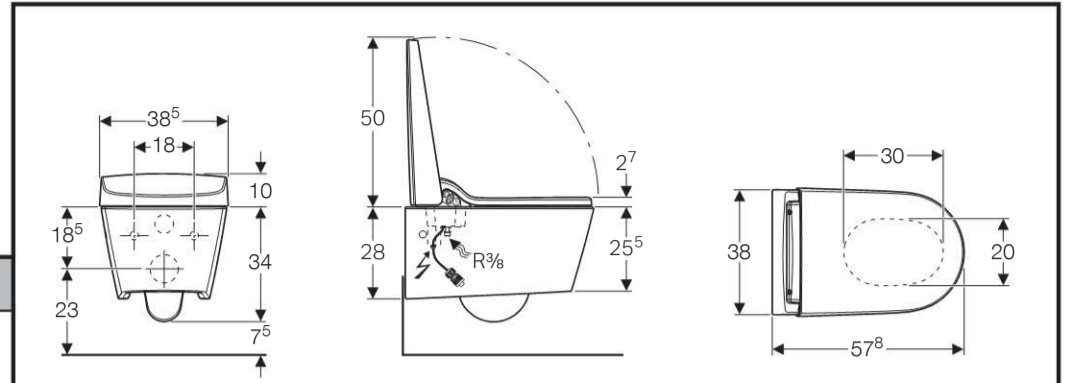

Geberit AquaClean Sela Einbaukombinationen

Verkaufsartikel	Sprachpakete
146.140.11.1	DE, EN, FR, IT, NL
146.142.11.1	DK, NO, SE, FI, EN
146.143.11.1	ES, PT, SK, CZ, PL
146.144.11.1	HU, SI, HR, SR, BG
146.145.11.1	EN, RO, RU, TR, CN
146.146.11.1	(CH) DE, EN, FR, IT, NL

Voraussetzungen/Anforderungen:		Geberit AquaClean Sela und benötigtes Material		
Montagesituation	Wasser- und Stromanschluss	Zubehör Wasser	Zubehör Strom	
i Hinweisaufkleber auf der Schutzplatte hinter der Betätigungsplatte zeigt an, ob der Unterputzspülkasten die neuen Medienanschlusspositionen für Wasser- und Stromanschluss eingebaut hat. Geberit AquaClean Sela Anschlusspunkt 5 cm für verdeckte Montage	~100 Geberit Sigma Unterputzspülkasten 12 cm (UP320) mit neuen Medienanschlusspositionen für Wasser- und Stromanschluss	Im Lieferumfang ✓	Voraussetzung: Direktanschluss mit flexibler Mantelleitung Im Lieferumfang ✓	
	~91 Geberit Kappa Unterputzspülkasten 15 cm (UP200, H98) mit neuen Medienanschlusspositionen für Wasser- und Stromanschluss	~75 Geberit Kappa Unterputzspülkasten 15 cm (UP200, H86/82) mit neuen Medienanschlusspositionen für Wasser- und Stromanschluss	Wasseranschlusset für Geberit Kappa Unterputzspülkasten, H98/H86/H82 Anschlusspunkt 5 cm (UP200) Art.-Nr. 147.020.00.1 Art.-Nr. 147.026.00.1 (GB)	Alternativer Anschluss bei verlegtem, starrem Installationskabel (NYM) Elektroanschlussdose für Geberit AquaClean Art.-Nr. 242.837.00.1
	Geberit Sigma Unterputzspülkasten 8 cm (UP720) mit neuen Medienanschlusspositionen für Wasser- und Stromanschluss	Panzerschlauch zu Geberit Sigma Unterputzspülkasten 8 cm (UP720) Art.-Nr. 242.413.00.1	Netz Kabel mit Netzstecker Art.-Nr. 242.838.P4.1 CH Art.-Nr. 242.839.P0.1 Schuko Art.-Nr. 242.840.P8.1 DK Art.-Nr. 242.841.Q0.1 CN Elektroanschluss Art.-Nr. 242.001.00.1	
i Hinweisaufkleber auf der Schutzplatte hinter der Betätigungsplatte zeigt an, ob im Unterputzspülkasten ein Leerrohr eingebaut ist. Geberit AquaClean Sela Anschlusspunkt 5 cm für verdeckte Montage	~100 Geberit Sigma Unterputzspülkasten 12 cm (UP200/UP320) mit Leerrohr für Wasserzuleitung bei 19,5 cm und Steckdose 30 cm aus der Mitte	Wasseranschlusset für Geberit Sigma Unterputzspülkasten Anschlusspunkt 19,5 cm (UP300/UP320/UP720) Art.-Nr. 147.022.00.1	Wasseranschlusset für Geberit Kappa Unterputzspülkasten H98/H86/H82 Anschlusspunkt 19,5 cm (UP200) Art.-Nr. 147.023.00.1 Art.-Nr. 147.027.00.1 (GB) Wasseranschlusset für Geberit Sigma Unterputzspülkasten (UP300/UP320/UP720) Art.-Nr. 147.022.00.1 Panzerschlauch zu Geberit Sigma Unterputzspülkasten 8 cm (UP720) Art.-Nr. 242.413.00.1	
	~91 Geberit Kappa Unterputzspülkasten 15 cm (UP200, H98) mit Leerrohr für Wasserzuleitung bei 19,5 cm und Steckdose 30 cm aus der Mitte	~75 Geberit Kappa Unterputzspülkasten 15 cm (UP200, H86/82) mit Leerrohr für Wasserzuleitung bei 19,5 cm und Steckdose auf 30 cm aus der Mitte		
	Geberit Sigma Unterputzspülkasten 8 cm (UP720) mit Leerrohr für Wasserzuleitung bei 19,5 cm und Steckdose 30 cm aus der Mitte