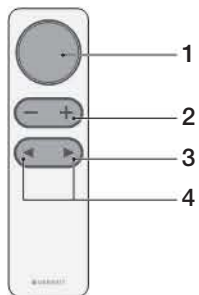

<Duschstrahlstärke>

Drücken von <-> oder <+> während des Duschvorgangs ändert die Duschstrahlstärke. Es stehen 5 Stufen der Duschstrahlstärke zur Verfügung. Die Memoryfunktion speichert die zuletzt eingestellte Duschstrahlstärke.

<Heizfunktion Warmwasserspeicher> ON/OFF/Energiesparmodus

Drücken der Taste schaltet die Heizfunktion des Warmwasserspeichers ein, aus oder in den Energiesparmodus.

Fernbedienung

- 1 Duschtaste: Dusche starten und stoppen
- 2 Tasten <-> / <+>: Duschstrahlstärke verringern oder erhöhen
- 3 Pfeiltasten: Position Duscharm vor und zurück
- 4 Pfeiltasten (gleichzeitig): Oszillierdusche ein und aus