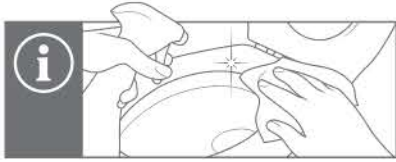

Reinigungshinweise für Endkunden